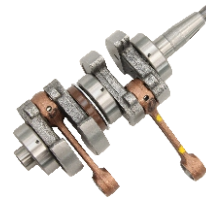

CRANK SHAFT

T85-05020101
Fits:PARSUN T75/85/90
688-11411-01
Fits:Yamaha E75B/85B 90A

T60-05020100
Fits:PARSUN T60A
69D-W1140-01
Fits:Yamaha E60H

T40-05020100
Fits:PARSUN T40
66T-1400-00
Fits:Yamaha E40X

T36-04020100
Fits:PARSUN T40J, T40G
6F6-11400-02
Fits:Yamaha E40J/E40G

T20-06020100
Fits: PARSUN T25/30A
69P-11400-00
Fits:Yamaha E30H/E25B

T15-04020000
Fits:PARSUN T15, TE15
63V-11400-01
Fits: Yamaha E15D/15F 2-stroke

T8-05020100
Fits:PARSUN T8/9.8
3B2-00030-1
Fits:Tohatsu M6B/8B/9.8B

T5-05020100
Fits:PARSUN T5, TC5, TE5
36900030-0
Fits:Tohatsu M4C/M5B

F20-05020004
Fits:PARSUN F20A
6AH-11411-00
Fits:Yamaha F20E/F20M/F20B

F15-07030000
Fits:PARSUN F9.9/15
66M-11411-00
Fits:Yamaha F9.9/15 4-Stroke